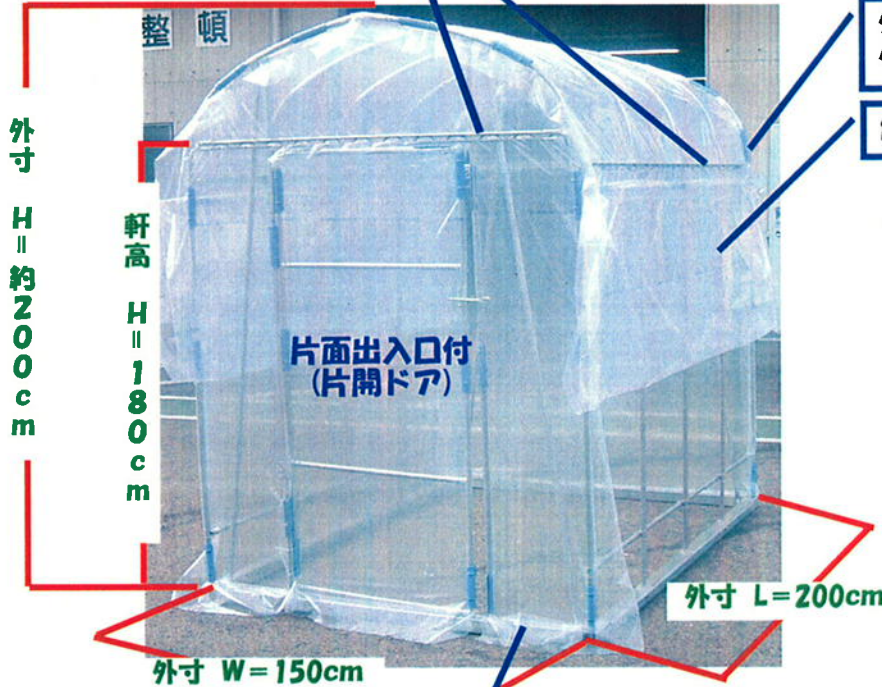

家庭菜園用ハウス

『協同ヒノデのミニハウス-D型』

ご家庭で新鮮、安全、そして美味しい野菜や果物を作いませんか？

フィルム止め用ビニペット(溝バー)に
スプリング(波型針金)止め

外装:農P0フィルム0.1mm
パッカー止め

側面開放式

間口1.5m×奥行2.0m
フレーム 19mmの丸パイプ
高さ 2.0m (軒高1.8m)

組立簡単!

ネット展張可能!

**利用方法
無限大!**

標準価格(税込み)

ミニハウス-D型(デラックス) ¥32,000~

(サイズ:間口1.5m×奥行2.0m)

※ただし、運賃・組立費は別途、必要になります。

※台風などの場合、防風対策が必要になります。

〈オプション品一覧〉 ※別途料金が発生いたします。ご了承ください。